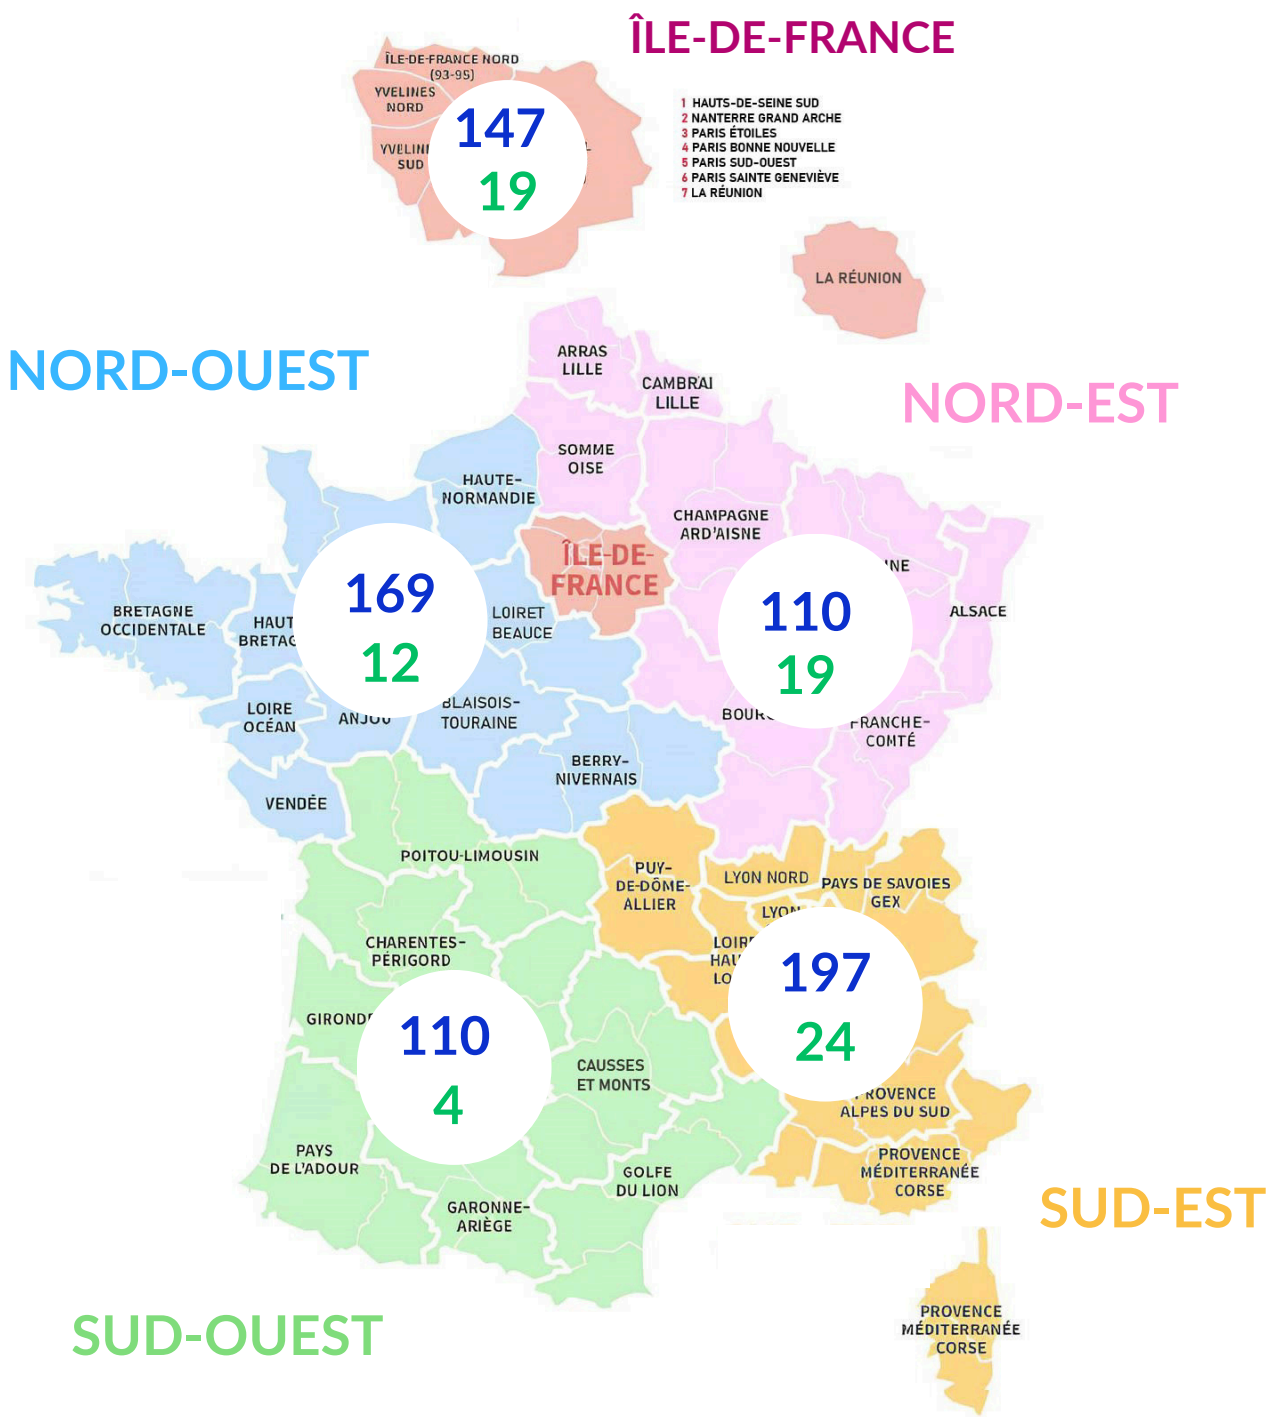

L'accompagnement de CL : quelques chiffres

Notre communauté représente **827 CL**

● Nombre des CL accompagnées : **733**

● Nombre des CL non accompagnées : **78** soit environ **1 CL sur 10**

5/6

accompagnateurs (F et H) sont laïcs