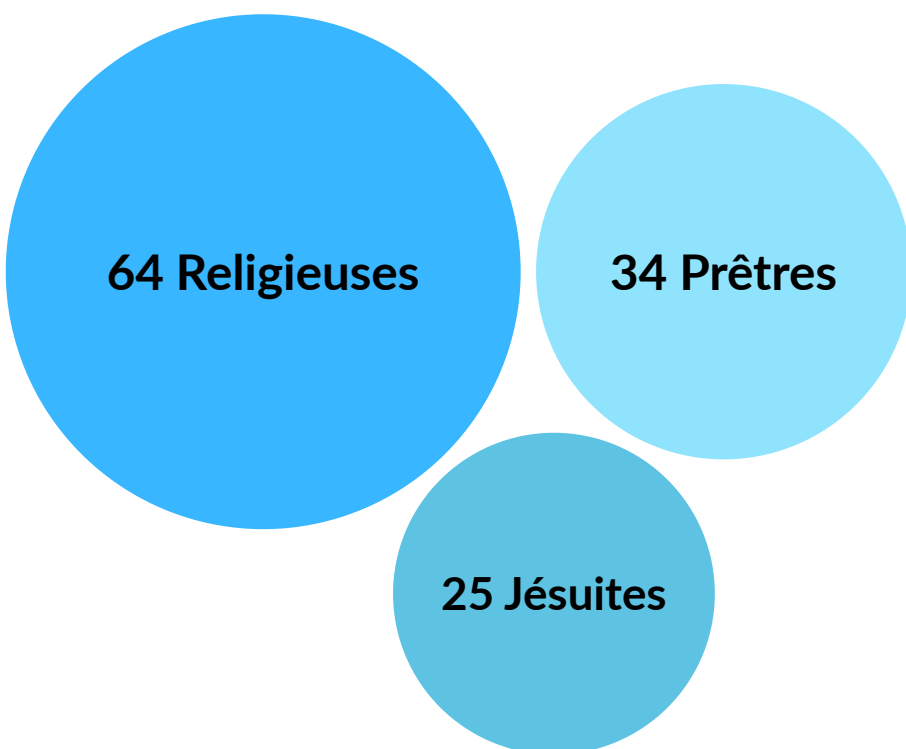

soit **17%** des accompagnateurs

Chaque année, entre 75 et 80 compagnes et compagnons sont formé(e)s à l'accompagnement de CL.